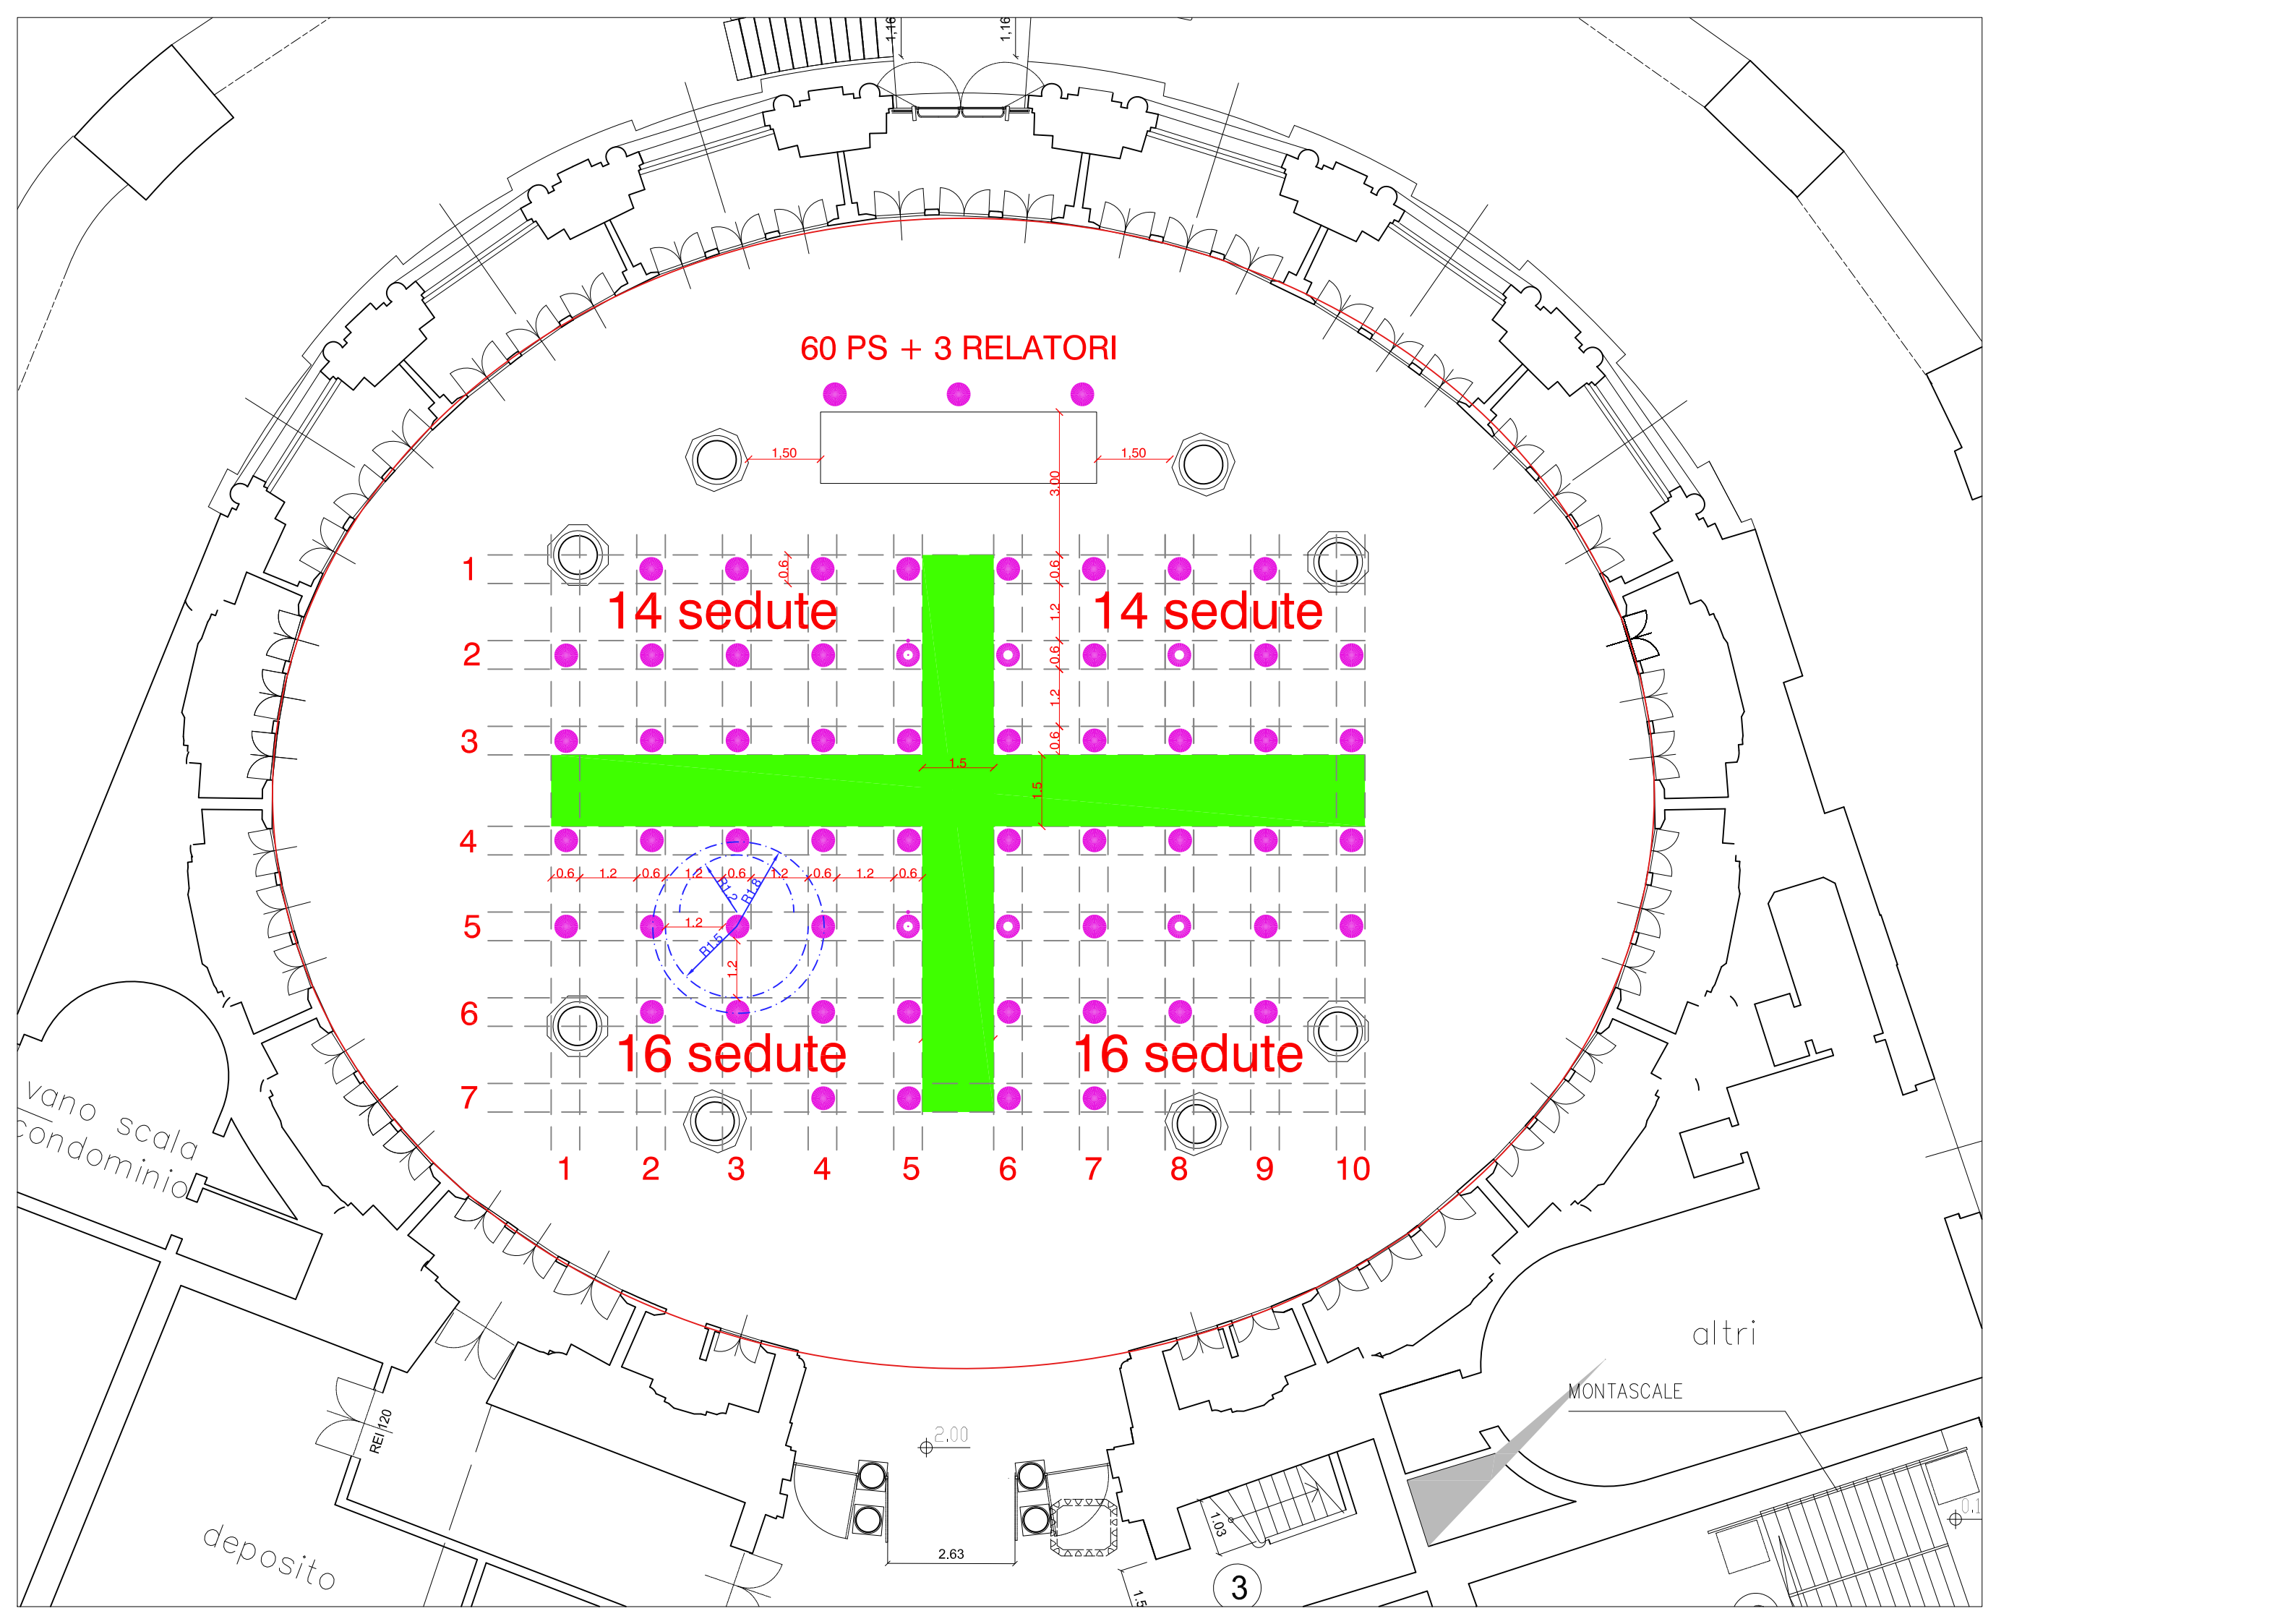

Piazza De Ferrari

USCITA

60 PS + 3 RELATORI

14 sedute

14 sedute

16 sedute

16 sedute

INGRESSO

Via Dante

Via XX Settembre

vano scala condominio

deposito

Via Boccardo

guardaroba

Foyer

MONTASCALE

MONTASCALE

WC

WC

WC

WC

WC

WC

vano scala condominio

altri

MONTASCALE

Ingresso

altri

60 PS + 3 RELATORI

14 sedute

14 sedute

16 sedute