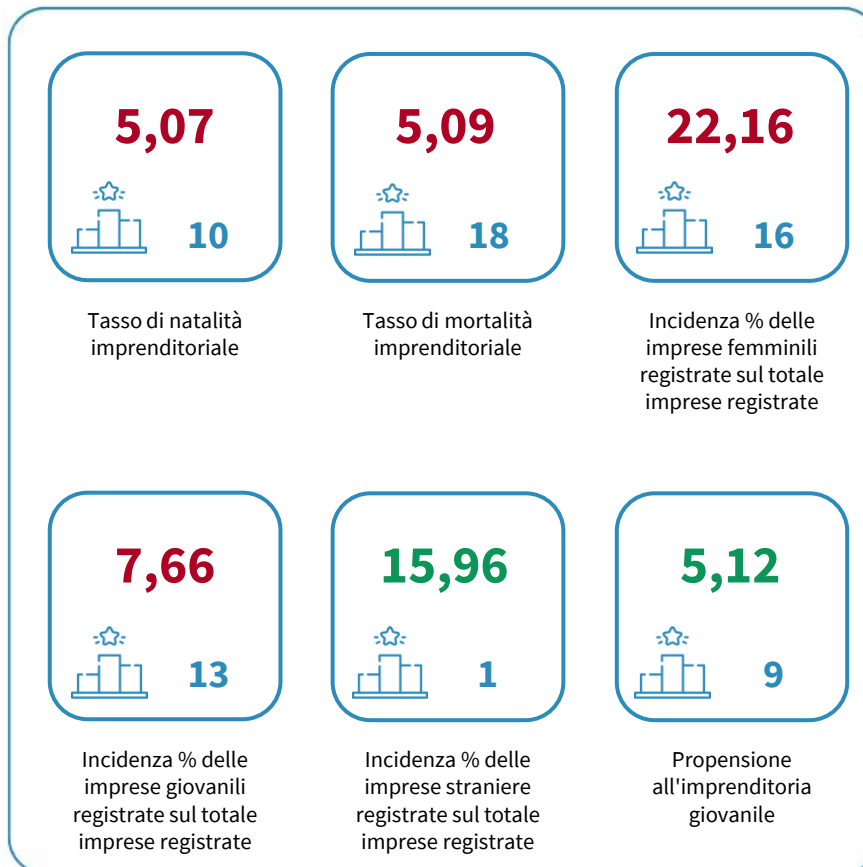

IL TESSUTO IMPRENDITORIALE DELLA LIGURIA

Tasso di natalità imprenditoriale. Anno 2023

INDICATORI STRUTTURALI E POSIZIONAMENTO NELLA GRADUATORIA REGIONALE. ANNO 2023

I piazzamenti nella graduatoria regionale del tasso di natalità imprenditoriale

IL TASSO DI NATALITÀ IMPRENDITORIALE- L'ANDAMENTO NEL TEMPO