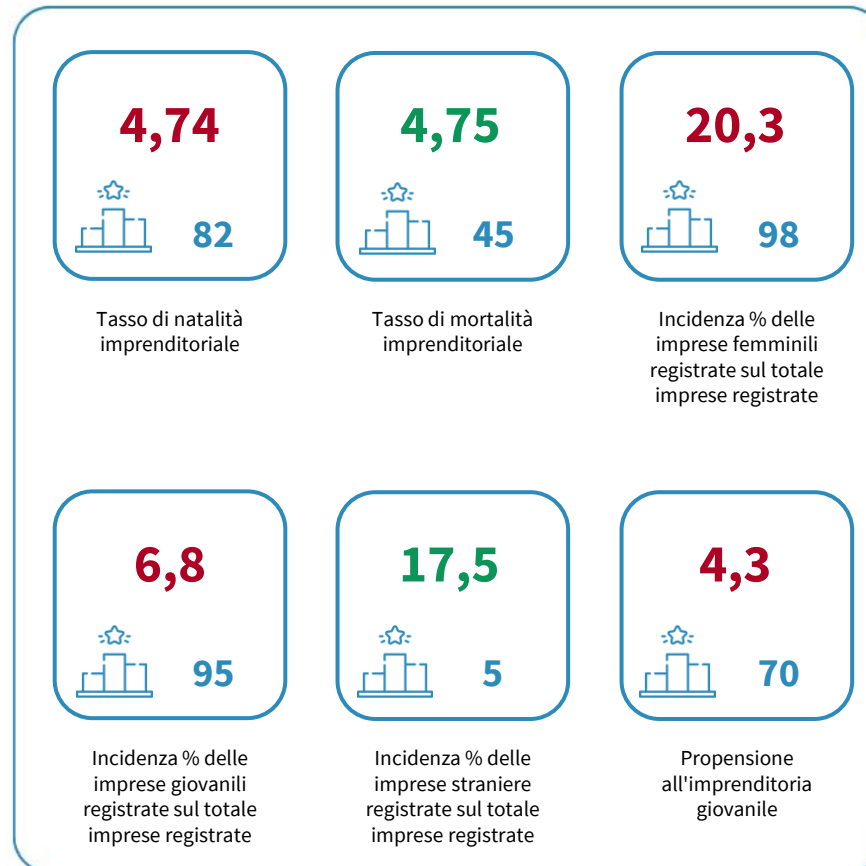

IL TESSUTO IMPRENDITORIALE DELLA CITTÀ METROPOLITANA DI GENOVA

Tasso di natalità imprenditoriale. Anno 2024

INDICATORI STRUTTURALI E POSIZIONAMENTO NELLA GRADUATORIA PROVINCIALE. ANNO 2024

I piazzamenti nella graduatoria provinciale del tasso di natalità imprenditoriale

IL TASSO DI NATALITA' IMPRENDITORIALE - L'ANDAMENTO NEL TEMPO