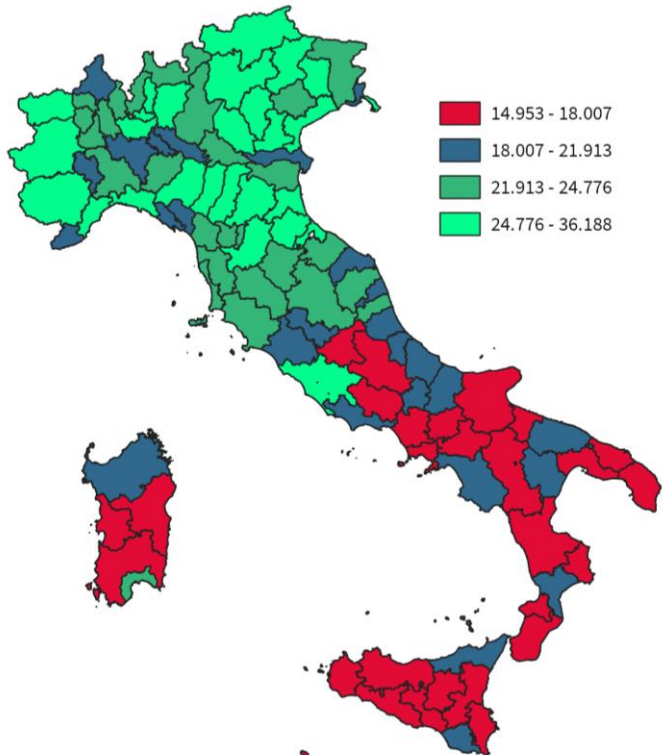

IL REDDITO DISPONIBILE DELLE FAMIGLIE CONSUMATRICI DELLA CITTÀ METROPOLITANA DI GENOVA

Reddito disponibile procapite delle famiglie consumatrici. Anno 2024

INDICATORI STRUTTURALI E POSIZIONAMENTO NELLA GRADUATORIA PROVINCIALE. ANNO 2024

I piazzamenti nella graduatoria provinciale del reddito disponibile procapite delle famiglie consumatrici

REDDITO DISPONIBILE PROCAPITE DELLE FAMIGLIE CONSUMATRICI - L'ANDAMENTO NEL TEMPO

DATA DI RILASCIO: 31 marzo 2026