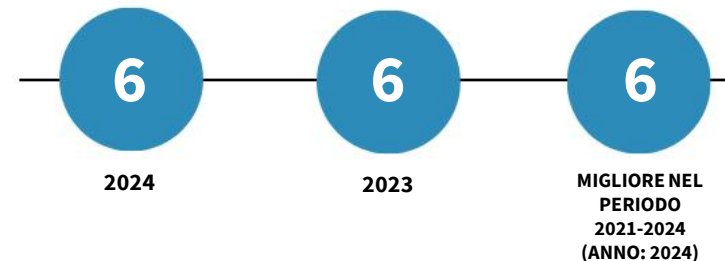

IL REDDITO DISPONIBILE DELLE FAMIGLIE CONSUMATRICI DELLA CITTÀ METROPOLITANA DI GENOVA

Reddito disponibile procapite delle famiglie consumatrici. Anno 2024

INDICATORI STRUTTURALI E POSIZIONAMENTO NELLA GRADUATORIA PROVINCIALE. ANNO 2024

I piazzamenti nella graduatoria provinciale del reddito disponibile procapite delle famiglie consumatrici

REDDITO DISPONIBILE PROCAPITE DELLE FAMIGLIE CONSUMATRICI - L'ANDAMENTO NEL TEMPO

DATA DI RILASCIO: 31 marzo 2026