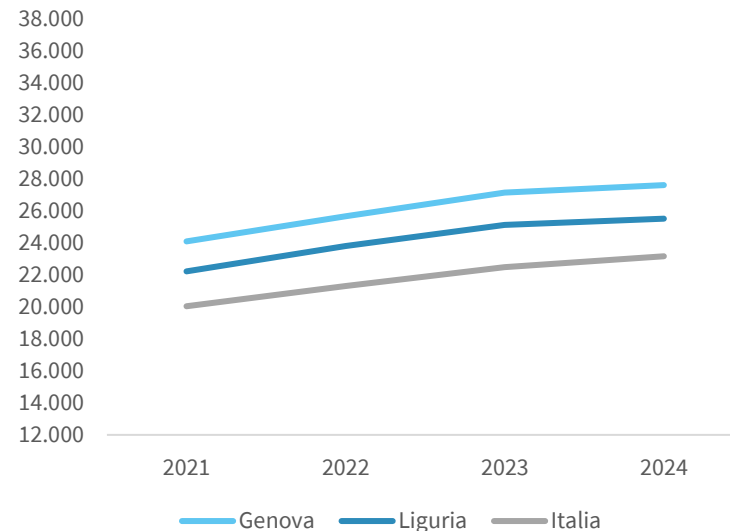

IL REDDITO DISPONIBILE DELLE FAMIGLIE CONSUMATRICI DELLA CITTÀ METROPOLITANA DI GENOVA

Reddito disponibile procapite delle famiglie consumatrici. Anno 2024

INDICATORI STRUTTURALI E POSIZIONAMENTO NELLA GRADUATORIA PROVINCIALE. ANNO 2024

I piazzamenti nella graduatoria provinciale del reddito disponibile procapite delle famiglie consumatrici

REDDITO DISPONIBILE PROCAPITE DELLE FAMIGLIE CONSUMATRICI - L'ANDAMENTO NEL TEMPO

DATA DI RILASCIO: 31 marzo 2026