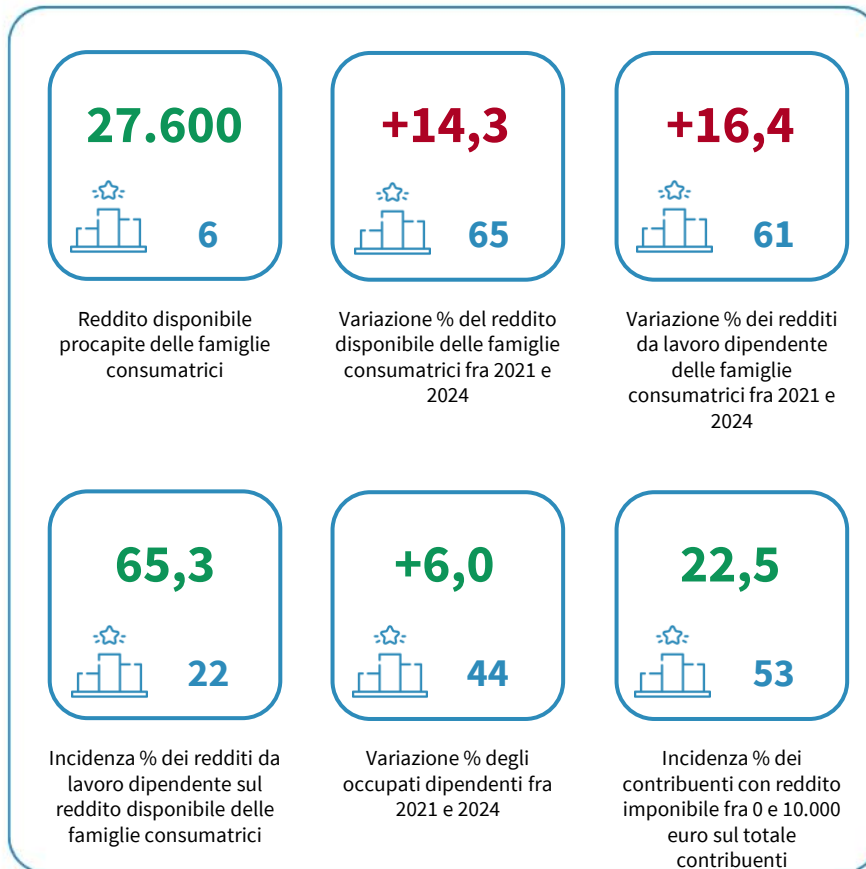

IL REDDITO DISPONIBILE DELLE FAMIGLIE CONSUMATRICI DELLA CITTÀ METROPOLITANA DI GENOVA

Reddito disponibile procapite delle famiglie consumatrici. Anno 2024

INDICATORI STRUTTURALI E POSIZIONAMENTO NELLA GRADUATORIA PROVINCIALE. ANNO 2024

I piazzamenti nella graduatoria provinciale del reddito disponibile procapite delle famiglie consumatrici

REDDITO DISPONIBILE PROCAPITE DELLE FAMIGLIE CONSUMATRICI - L'ANDAMENTO NEL TEMPO

DATA DI RILASCIO: 31 marzo 2026