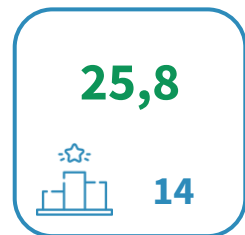

Tasso di inattività 15-64 anni