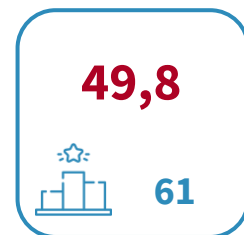

# IL MERCATO DEL LAVORO DELLA CITTÀ METROPOLITANA DI GENOVA

Tasso di occupazione 15-64 anni. Anno 2025

INDICATORI E POSIZIONAMENTO NELLA GRADUATORIA PROVINCIALE. ANNO 2025

I piazzamenti nella graduatoria provinciale del tasso di occupazione 15-64 anni

Tasso di occupazione 15-64 anni

Differenza in punti percentuali fra i tassi di occupazione maschile e femminile 15-64 anni

Tasso di disoccupazione 15-64 anni

Tasso di inattività 15-64 anni

Entrate previste di lavoratori per 100 residenti 15-64 anni