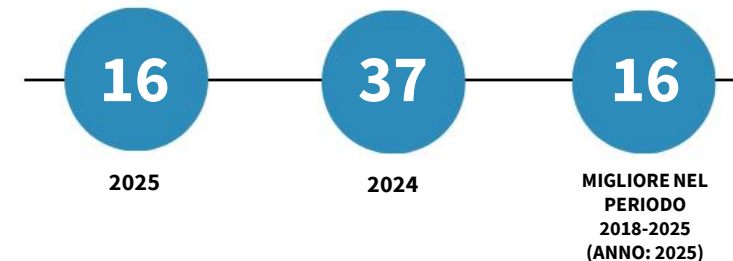

# IL MERCATO DEL LAVORO DELLA CITTÀ METROPOLITANA DI GENOVA

Tasso di occupazione 15-64 anni. Anno 2025

INDICATORI E POSIZIONAMENTO NELLA GRADUATORIA PROVINCIALE. ANNO 2025

I piazzamenti nella graduatoria provinciale del tasso di occupazione 15-64 anni

Tasso di occupazione 15-64 anni

Differenza in punti percentuali fra i tassi di occupazione maschile e femminile 15-64 anni

Tasso di disoccupazione 15-64 anni

Tasso di inattività 15-64 anni

Entrate previste di lavoratori per 100 residenti 15-64 anni

Incidenza percentuale delle entrate previste di difficile reperimento

IL TASSO DI OCCUPAZIONE 15-64 ANNI - L'ANDAMENTO NEL TEMPO

DATA DI RILASCIO: 29 maggio 2026