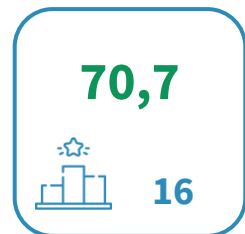

# IL MERCATO DEL LAVORO DELLA CITTÀ METROPOLITANA DI GENOVA

Tasso di occupazione 15-64 anni. Anno 2025

INDICATORI E POSIZIONAMENTO NELLA GRADUATORIA PROVINCIALE. ANNO 2025

I piazzamenti nella graduatoria provinciale del tasso di occupazione 15-64 anni

Tasso di occupazione 15-64 anni

Differenza in punti percentuali fra i tassi di occupazione maschile e femminile 15-64 anni

Tasso di disoccupazione 15-64 anni

Tasso di inattività 15-64 anni

Entrate previste di lavoratori per 100 residenti 15-64 anni