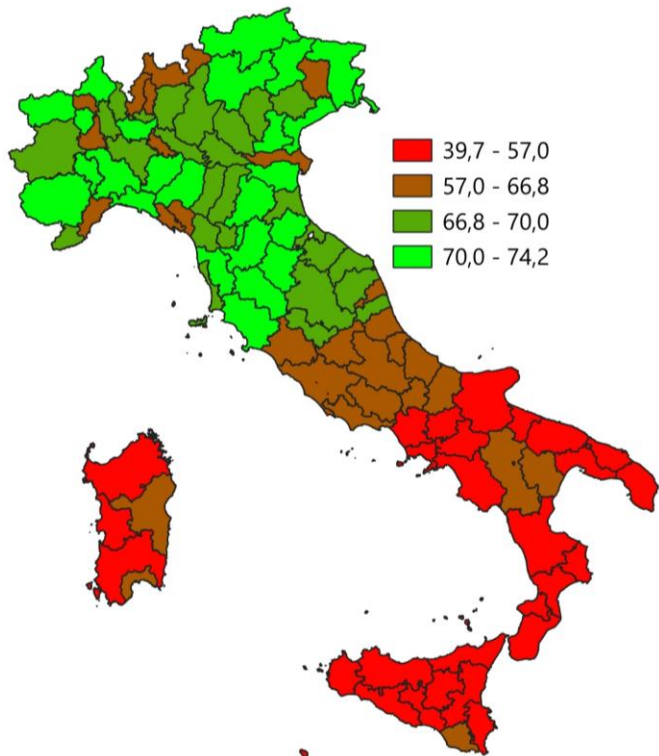

# IL MERCATO DEL LAVORO DELLA CITTÀ METROPOLITANA DI GENOVA

Tasso di occupazione 15-64 anni. Anno 2025

INDICATORI E POSIZIONAMENTO NELLA GRADUATORIA PROVINCIALE. ANNO 2025

I piazzamenti nella graduatoria provinciale del tasso di occupazione 15-64 anni

Tasso di occupazione 15-64 anni

Differenza in punti percentuali fra i tassi di occupazione maschile e femminile 15-64 anni

Tasso di disoccupazione 15-64 anni

Tasso di inattività 15-64 anni

Entrate previste di lavoratori per 100 residenti 15-64 anni