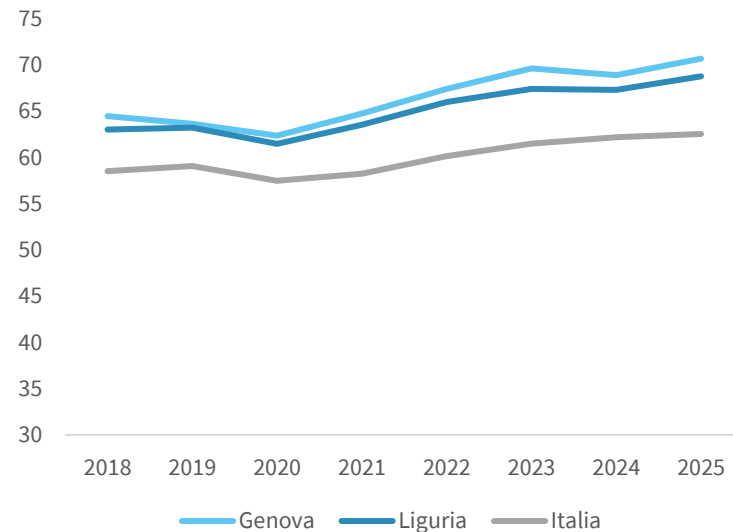

# IL MERCATO DEL LAVORO DELLA CITTÀ METROPOLITANA DI GENOVA

Tasso di occupazione 15-64 anni. Anno 2025

INDICATORI E POSIZIONAMENTO NELLA GRADUATORIA PROVINCIALE. ANNO 2025

I piazzamenti nella graduatoria provinciale del tasso di occupazione 15-64 anni

Tasso di occupazione 15-64 anni

Differenza in punti percentuali fra i tassi di occupazione maschile e femminile 15-64 anni

Tasso di disoccupazione 15-64 anni

Tasso di inattività 15-64 anni

Entrate previste di lavoratori per 100 residenti 15-64 anni

Incidenza percentuale delle entrate previste di difficile reperimento

IL TASSO DI OCCUPAZIONE 15-64 ANNI - L'ANDAMENTO NEL TEMPO

DATA DI RILASCIO: 29 maggio 2026