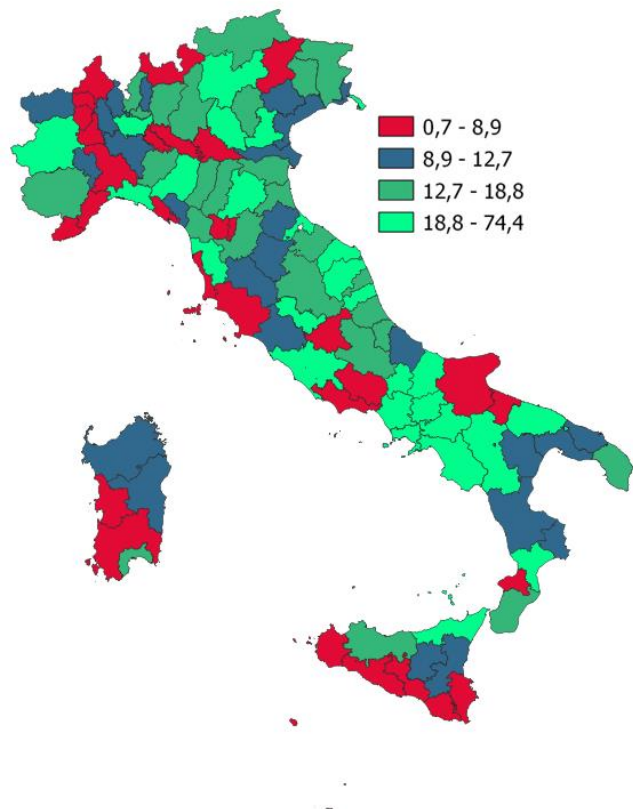

# LE START-UP INNOVATIVE DELLA CITTÀ METROPOLITANA DI GENOVA

Numero di start-up innovative per 100.000 abitanti. Anno 2024

INDICATORI STRUTTURALI E POSIZIONAMENTO NELLA GRADUATORIA PROVINCIALE. ANNO 2024

I piazzamenti nella graduatoria provinciale del numero di start-up innovative per 100.000 abitanti

NUMERO DI START-UP INNOVATIVE PER 100.000 ABITANTI - L'ANDAMENTO NEL TEMPO