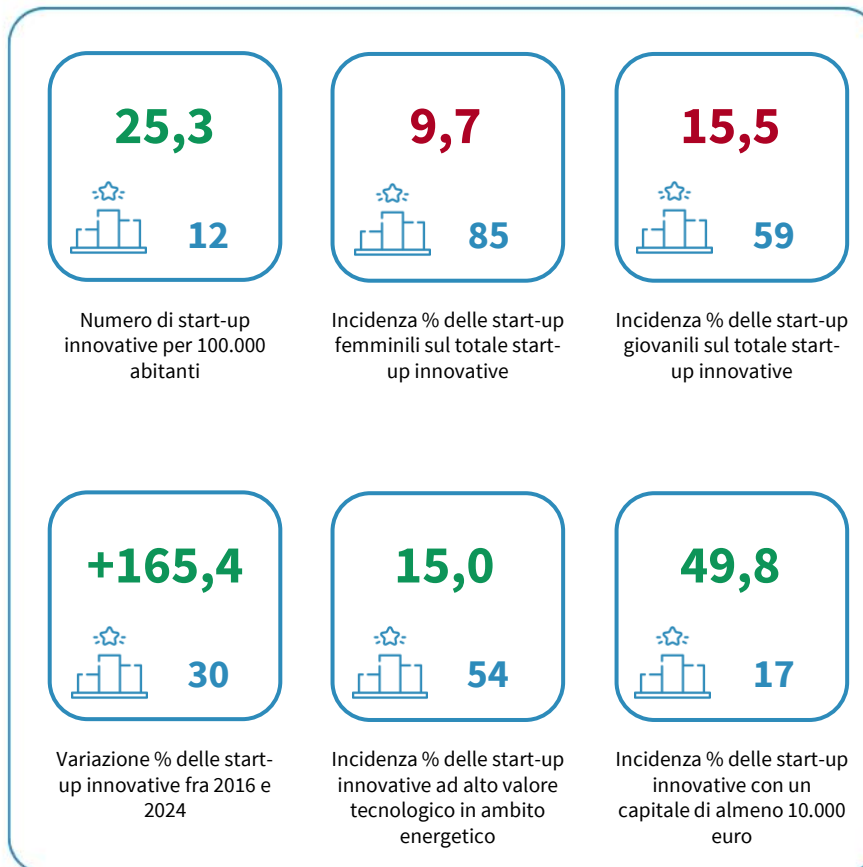

# LE START-UP INNOVATIVE DELLA CITTÀ METROPOLITANA DI GENOVA

Numero di start-up innovative per 100.000 abitanti. Anno 2024

INDICATORI STRUTTURALI E POSIZIONAMENTO NELLA GRADUATORIA PROVINCIALE. ANNO 2024

I piazzamenti nella graduatoria provinciale del numero di start-up innovative per 100.000 abitanti

NUMERO DI START-UP INNOVATIVE PER 100.000 ABITANTI - L'ANDAMENTO NEL TEMPO