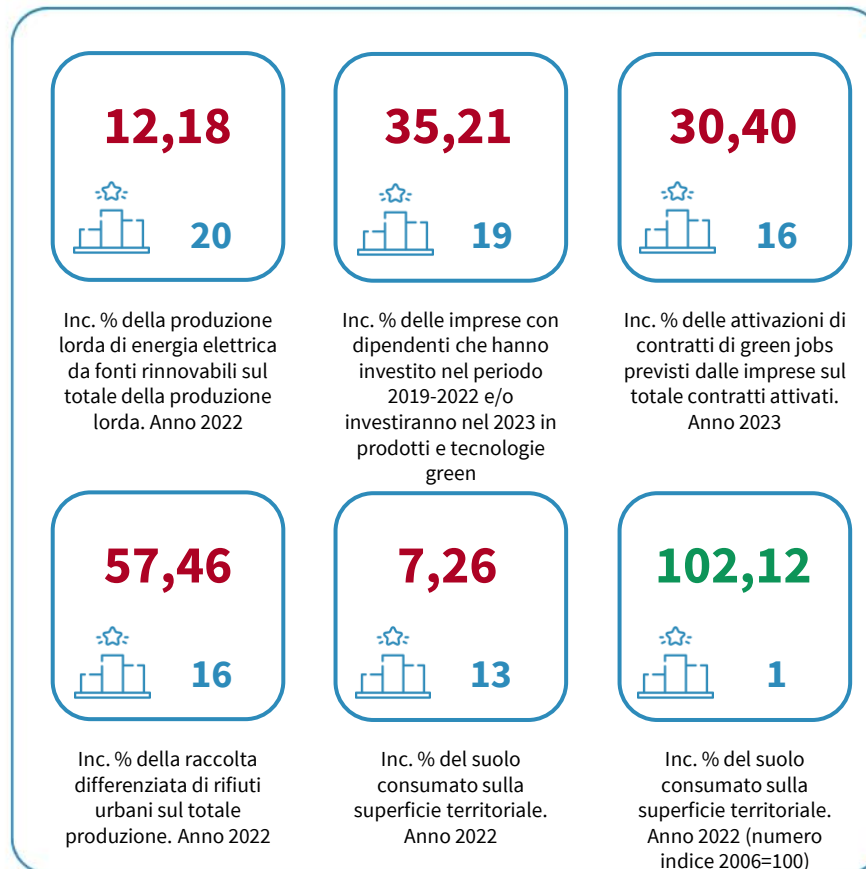

# GREEN ECONOMY E AMBIENTE DELLA LIGURIA

**Incidenza % della produzione lorda di energia elettrica da fonti rinnovabili sul totale della produzione lorda. Anno 2022**

## INDICATORI E POSIZIONAMENTO NELLA GRADUATORIA REGIONALE

**I piazzamenti nella graduatoria regionale per incidenza % della produzione lorda di energia elettrica da fonti rinnovabili sul totale della produzione lorda**