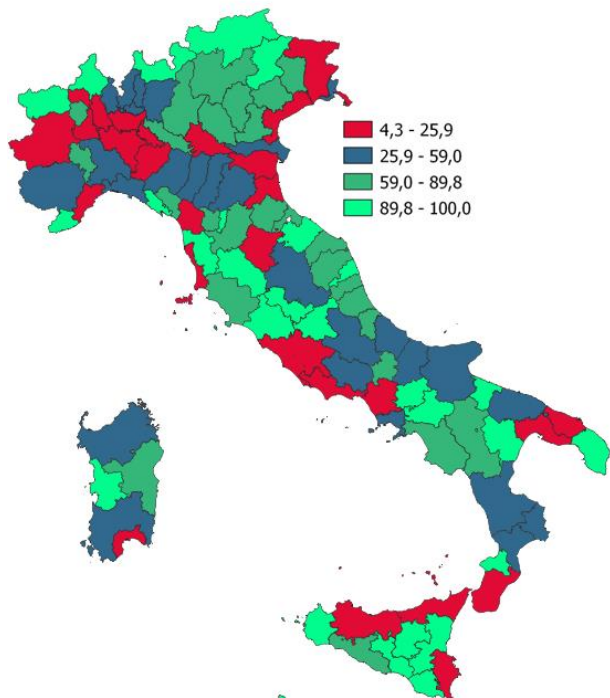

# GREEN ECONOMY E AMBIENTE DELLA LIGURIA

**Incidenza % della produzione lorda di energia elettrica da fonti rinnovabili sul totale della produzione lorda. Anno 2022**

## INDICATORI E POSIZIONAMENTO NELLA GRADUATORIA REGIONALE

**I piazzamenti nella graduatoria regionale per incidenza % della produzione lorda di energia elettrica da fonti rinnovabili sul totale della produzione lorda**