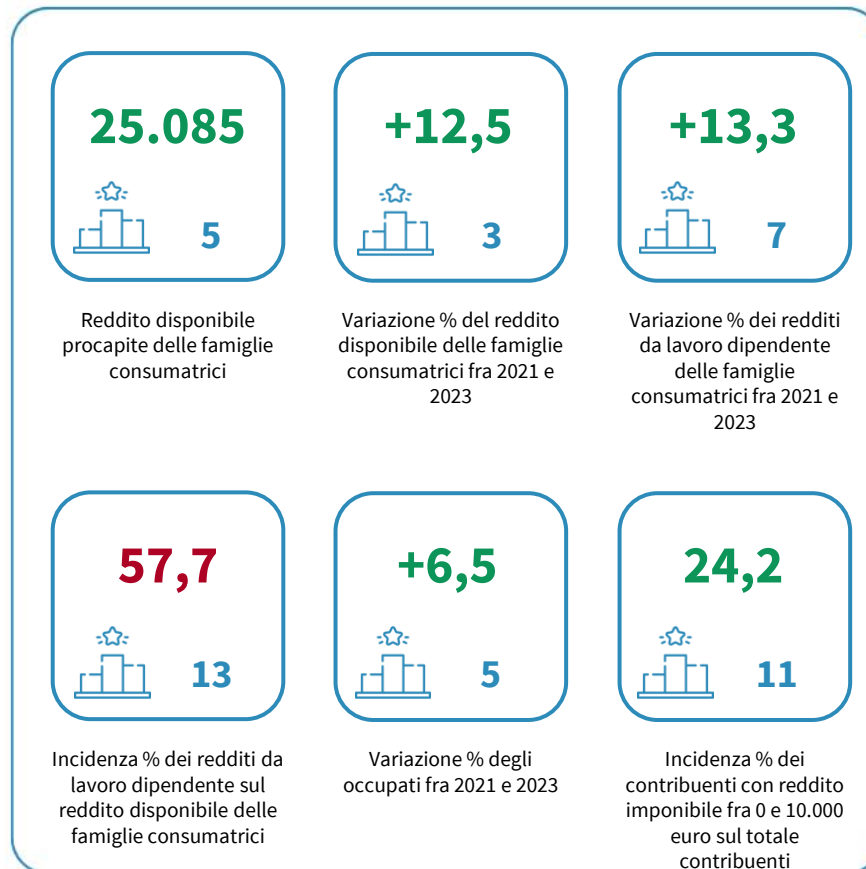

# IL REDDITO DISPONIBILE DELLE FAMIGLIE CONSUMATRICI DELLA LIGURIA

Reddito disponibile procapite delle famiglie consumatrici. Anno 2023

INDICATORI E POSIZIONAMENTO NELLA GRADUATORIA REGIONALE. ANNO 2023

I piazzamenti nella graduatoria regionale del reddito disponibile procapite delle famiglie consumatrici

REDDITO DISPONIBILE PROCAPITE DELLE FAMIGLIE CONSUMATRICI - L'ANDAMENTO NEL TEMPO