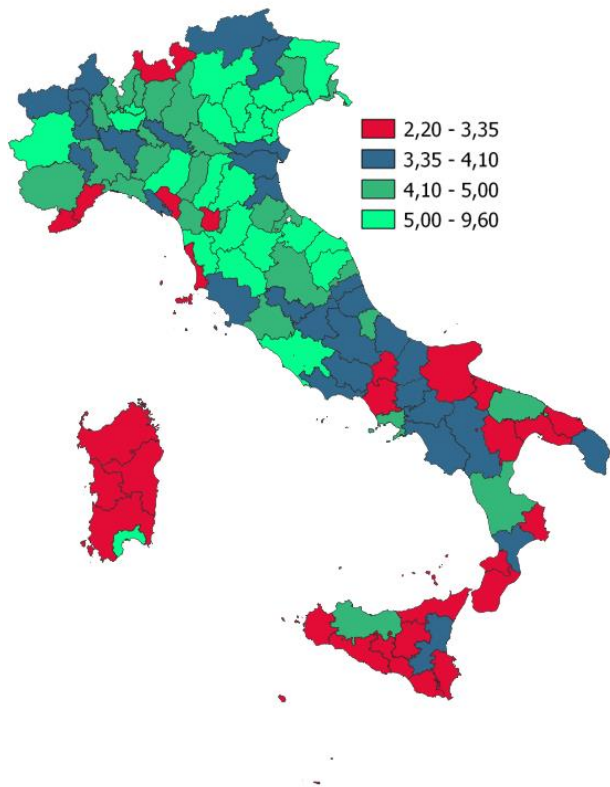

# IL SISTEMA PRODUTTIVO CULTURALE E CREATIVO (SPCC) DELLA CITTÀ METROPOLITANA DI GENOVA

Incidenza % del valore aggiunto del SPCC sul totale valore aggiunto. Anno 2023

INDICATORI E POSIZIONAMENTO NELLA GRADUATORIA PROVINCIALE. ANNO 2023

I piazzamenti nella graduatoria provinciale per incidenza % del valore aggiunto del SPCC sul totale valore aggiunto

INCIDENZA % DEL VALORE AGGIUNTO DEL SPCC SUL TOTALE VALORE AGGIUNTO