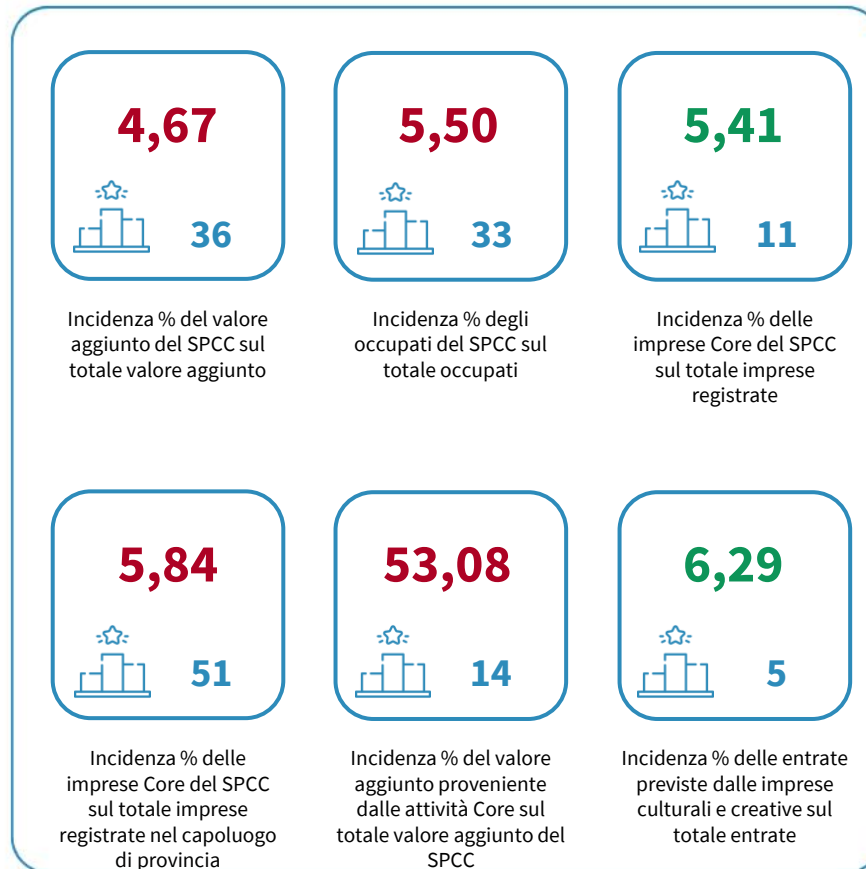

# IL SISTEMA PRODUTTIVO CULTURALE E CREATIVO (SPCC) DELLA CITTÀ METROPOLITANA DI GENOVA

Incidenza % del valore aggiunto del SPCC sul totale valore aggiunto. Anno 2023

INDICATORI E POSIZIONAMENTO NELLA GRADUATORIA PROVINCIALE. ANNO 2023

I piazzamenti nella graduatoria provinciale per incidenza % del valore aggiunto del SPCC sul totale valore aggiunto

INCIDENZA % DEL VALORE AGGIUNTO DEL SPCC SUL TOTALE VALORE AGGIUNTO