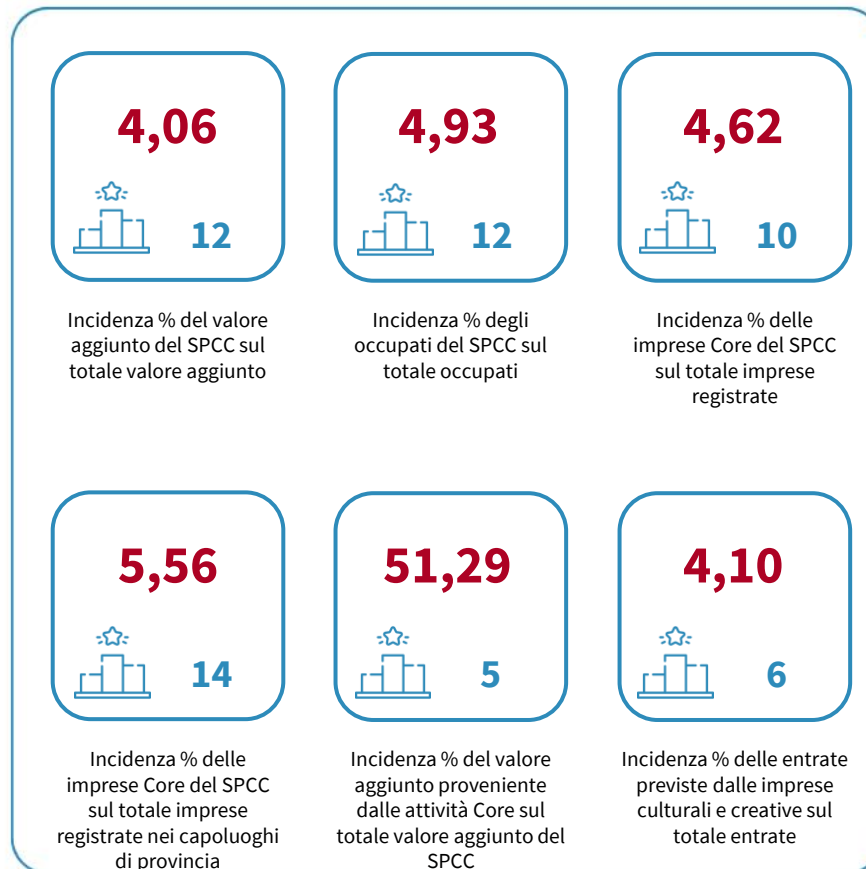

IL SISTEMA PRODUTTIVO CULTURALE E CREATIVO (SPCC) DELLA LIGURIA

Incidenza % del valore aggiunto del SPCC sul totale valore aggiunto. Anno 2023

INDICATORI E POSIZIONAMENTO NELLA GRADUATORIA REGIONALE. ANNO 2023

I piazzamenti nella graduatoria regionale per incidenza % del valore aggiunto del SPCC sul totale valore aggiunto

INCIDENZA % DEL VALORE AGGIUNTO DEL SPCC SUL TOTALE VALORE AGGIUNTO