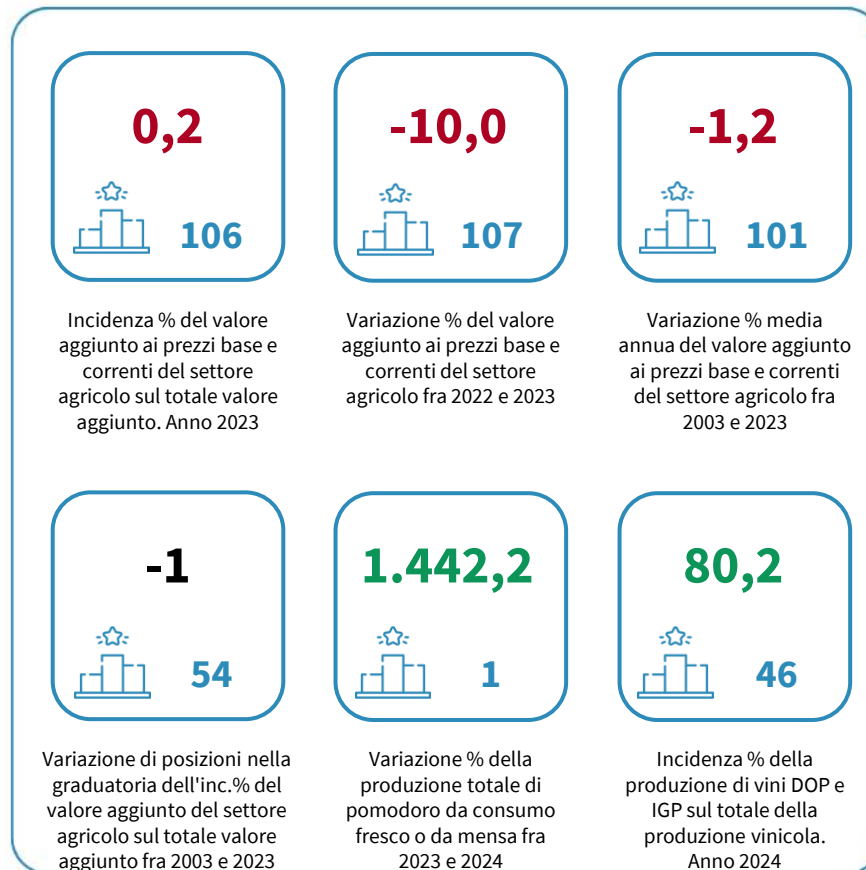

L'AGRICOLTURA DELLA CITTÀ METROPOLITANA DI GENOVA

Incidenza % del valore aggiunto ai prezzi base e correnti del settore agricolo sul totale valore aggiunto. Anno 2023

INDICATORI E POSIZIONAMENTO NELLA GRADUATORIA PROVINCIALE

I piazzamenti nella graduatoria provinciale per incidenza % del valore aggiunto ai prezzi base e correnti del settore agricolo sul totale valore aggiunto

INCIDENZA % DEL VALORE AGGIUNTO AI PREZZI BASE E CORRENTI DEL SETTORE AGRICOLO SUL TOTALE VALORE AGGIUNTO. ANNI 2019-2023