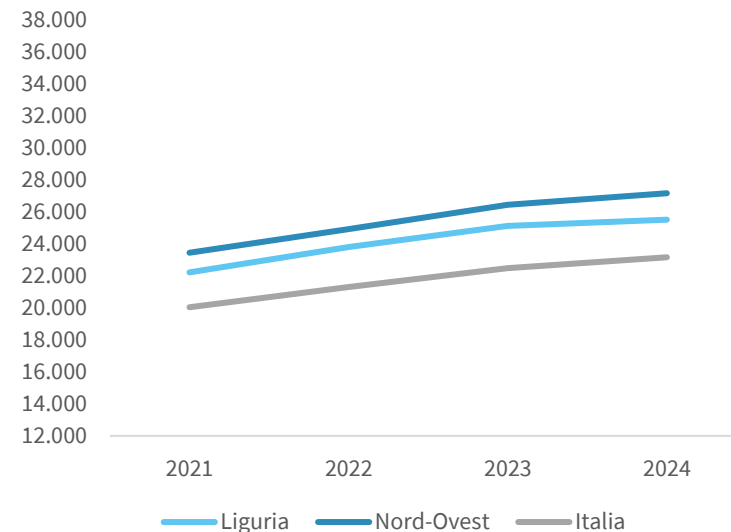

IL REDDITO DISPONIBILE DELLE FAMIGLIE CONSUMATRICI DELLA LIGURIA

Reddito disponibile procapite delle famiglie consumatrici. Anno 2024

INDICATORI STRUTTURALI E POSIZIONAMENTO NELLA GRADUATORIA REGIONALE. ANNO 2024

I piazzamenti nella graduatoria regionale del reddito disponibile procapite delle famiglie consumatrici

REDDITO DISPONIBILE PROCAPITE DELLE FAMIGLIE CONSUMATRICI - L'ANDAMENTO NEL TEMPO

DATA DI RILASCIO: 31 marzo 2026