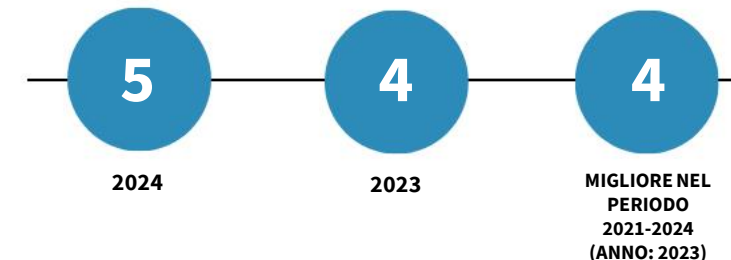

IL REDDITO DISPONIBILE DELLE FAMIGLIE CONSUMATRICI DELLA LIGURIA

Reddito disponibile procapite delle famiglie consumatrici. Anno 2024

INDICATORI STRUTTURALI E POSIZIONAMENTO NELLA GRADUATORIA REGIONALE. ANNO 2024

I piazzamenti nella graduatoria regionale del reddito disponibile procapite delle famiglie consumatrici

REDDITO DISPONIBILE PROCAPITE DELLE FAMIGLIE CONSUMATRICI - L'ANDAMENTO NEL TEMPO

DATA DI RILASCIO: 31 marzo 2026