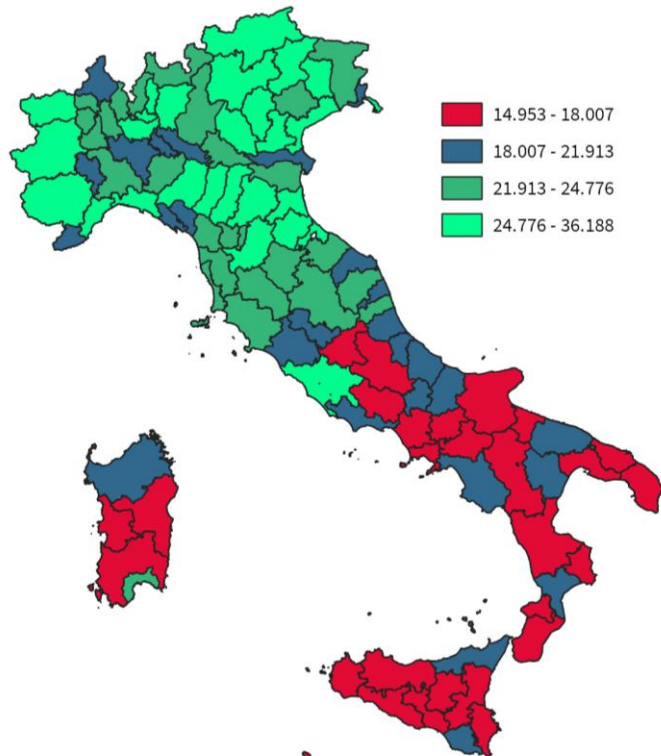

IL REDDITO DISPONIBILE DELLE FAMIGLIE CONSUMATRICI DELLA LIGURIA

Reddito disponibile procapite delle famiglie consumatrici. Anno 2024

INDICATORI STRUTTURALI E POSIZIONAMENTO NELLA GRADUATORIA REGIONALE. ANNO 2024

I piazzamenti nella graduatoria regionale del reddito disponibile procapite delle famiglie consumatrici

REDDITO DISPONIBILE PROCAPITE DELLE FAMIGLIE CONSUMATRICI - L'ANDAMENTO NEL TEMPO

DATA DI RILASCIO: 31 marzo 2026