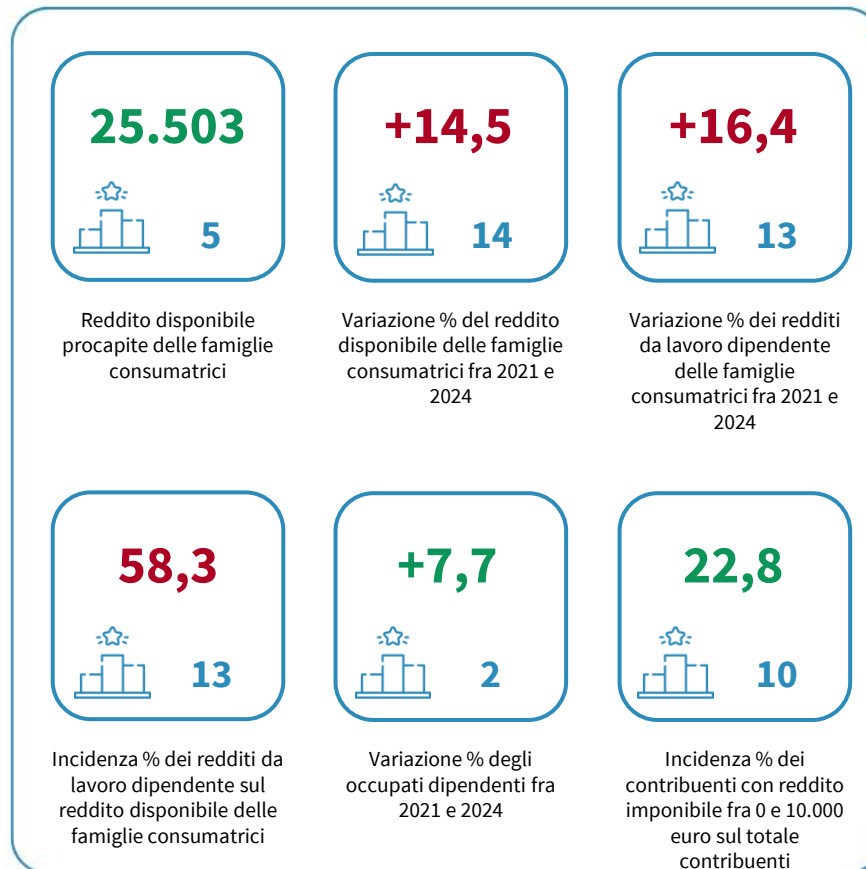

IL REDDITO DISPONIBILE DELLE FAMIGLIE CONSUMATRICI DELLA LIGURIA

Reddito disponibile procapite delle famiglie consumatrici. Anno 2024

INDICATORI STRUTTURALI E POSIZIONAMENTO NELLA GRADUATORIA REGIONALE. ANNO 2024

I piazzamenti nella graduatoria regionale del reddito disponibile procapite delle famiglie consumatrici

REDDITO DISPONIBILE PROCAPITE DELLE FAMIGLIE CONSUMATRICI - L'ANDAMENTO NEL TEMPO

DATA DI RILASCIO: 31 marzo 2026