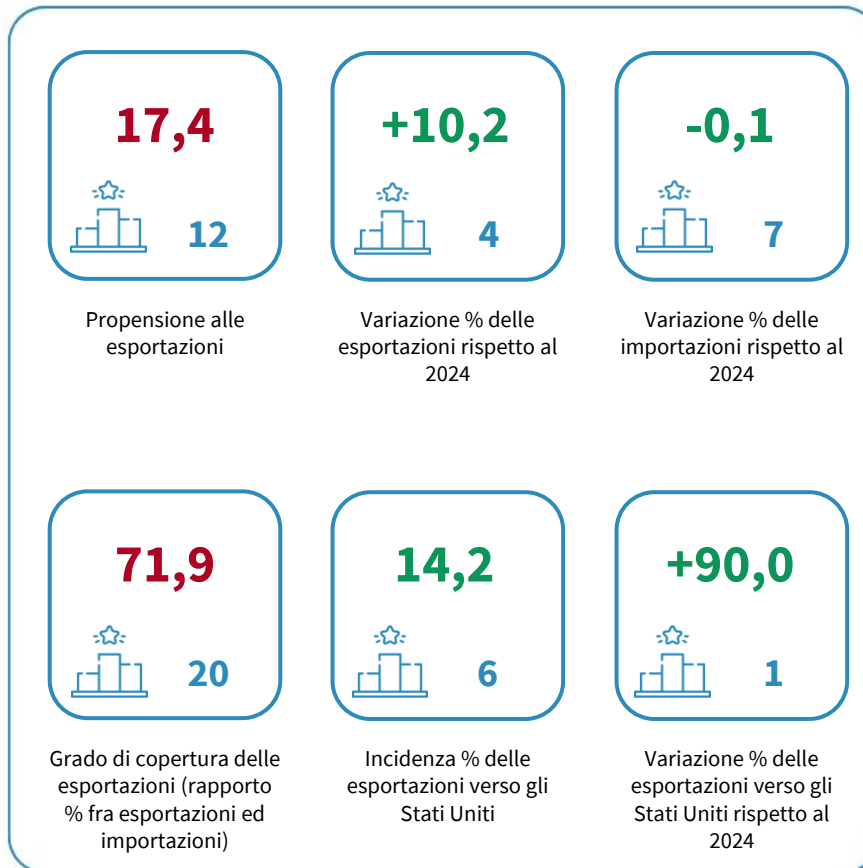

## Propensione alle esportazioni (rapporto fra esportazioni e valore aggiunto). Anno 2025

## INDICATORI E POSIZIONAMENTO NELLA GRADUATORIA REGIONALE. ANNO 2025

## I piazzamenti nella graduatoria regionale della propensione alle esportazioni

## PROPENSIONE ALLE ESPORTAZIONI - L'ANDAMENTO NEL TEMPO

DATA DI RILASCIO: 30 aprile 2026