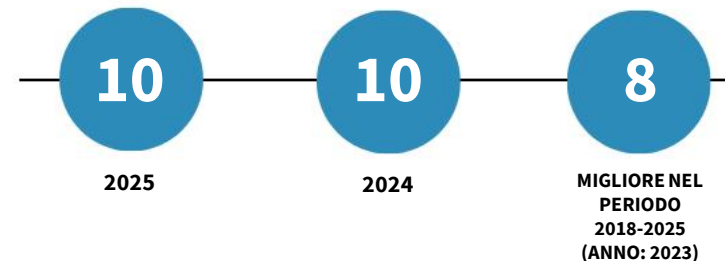

I piazzamenti nella graduatoria regionale del tasso di occupazione 15-64 anni

IL TASSO DI OCCUPAZIONE 15-64 ANNI - L'ANDAMENTO NEL TEMPO