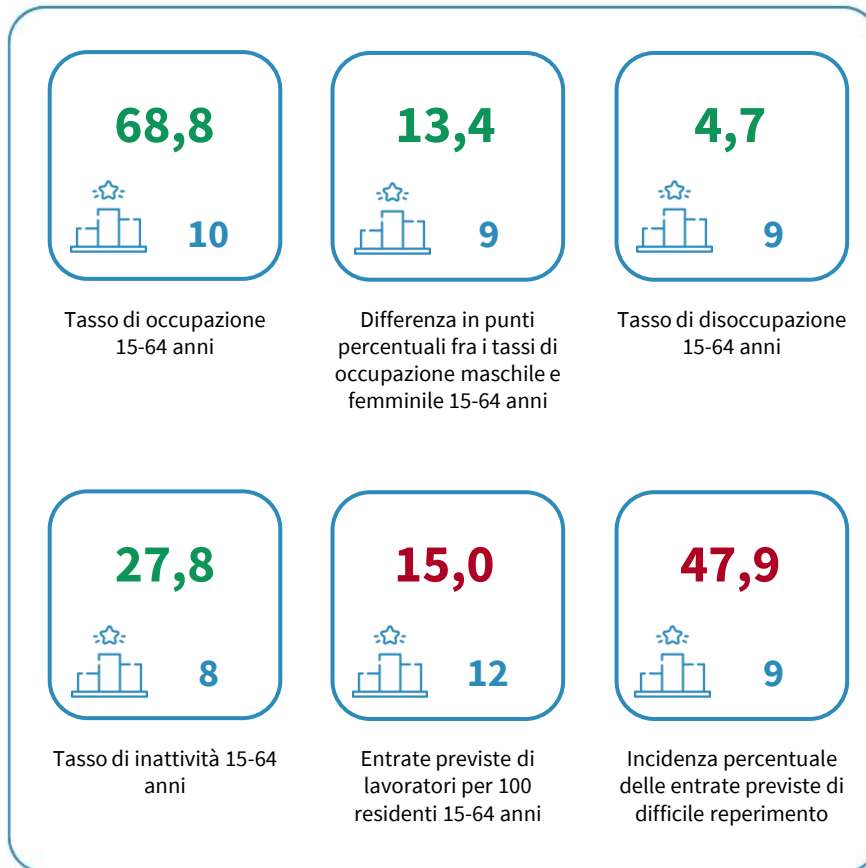

INDICATORI E POSIZIONAMENTO NELLA GRADUATORIA REGIONALE. ANNO 2025