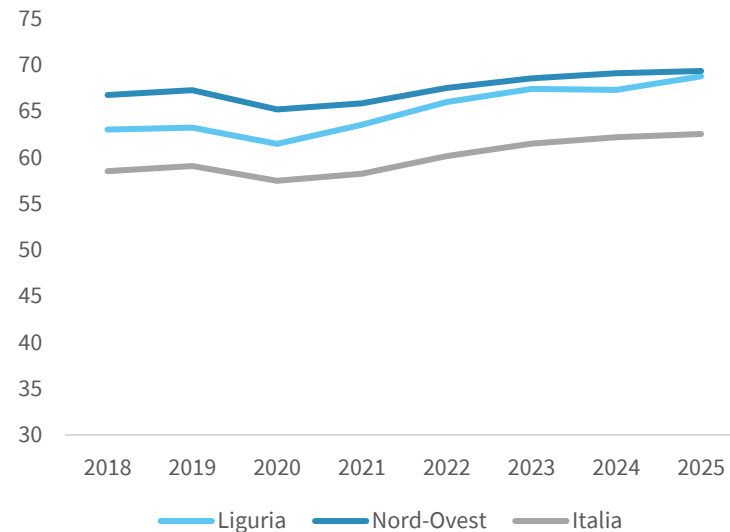

DATA DI RILASCIO: 29 maggio 2026

UNIONCAMERE

LEGENDA: **TESTO IN VERDE** = valore indicatore migliore rispetto alla media Italia **TESTO IN ROSSO** = valore indicatore peggiore rispetto alla media Italia