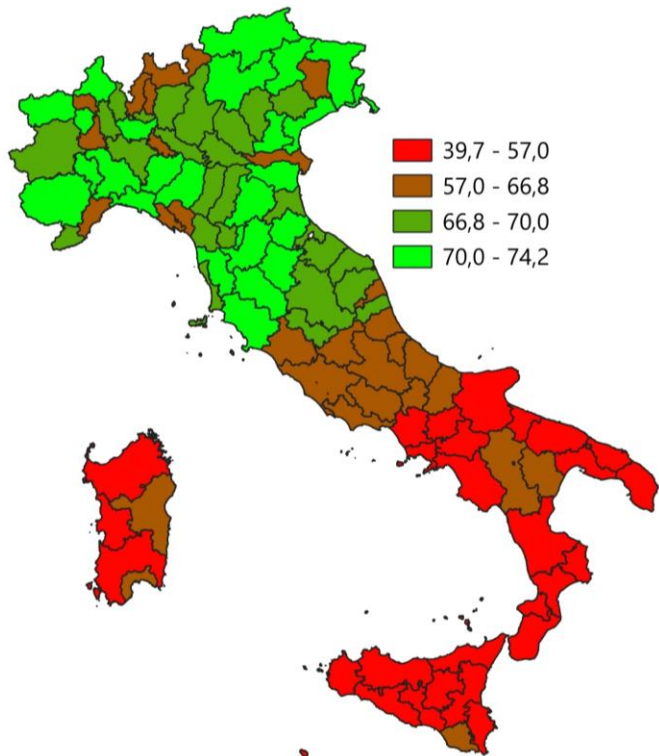

IL MERCATO DEL LAVORO DELLA LIGURIA

Tasso di occupazione 15-64 anni. Anno 2025