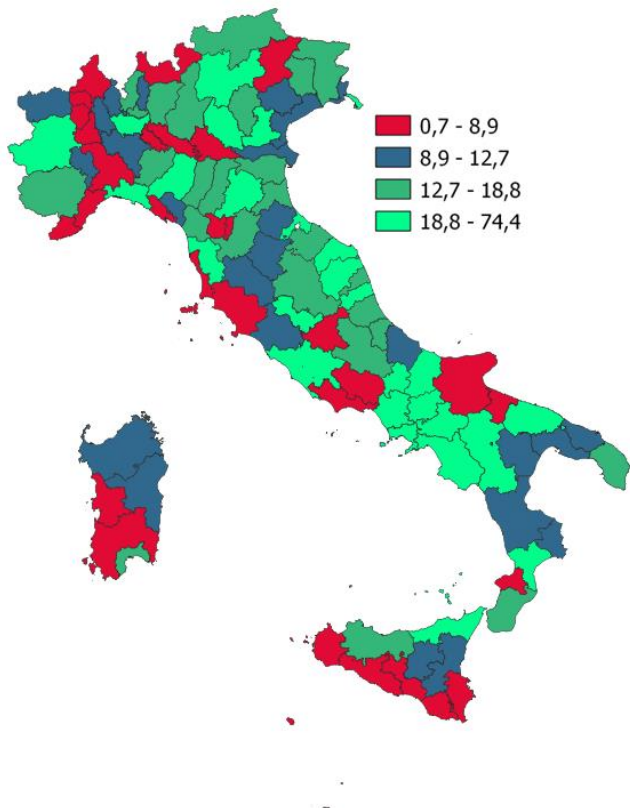

# LE START-UP INNOVATIVE DELLA LIGURIA

Numero di start-up innovative per 100.000 abitanti. Anno 2024

INDICATORI STRUTTURALI E POSIZIONAMENTO NELLA GRADUATORIA REGIONALE. ANNO 2024

I piazzamenti nella graduatoria regionale del numero di start-up innovative per 100.000 abitanti

NUMERO DI START-UP INNOVATIVE PER 100.000 ABITANTI - L'ANDAMENTO NEL TEMPO