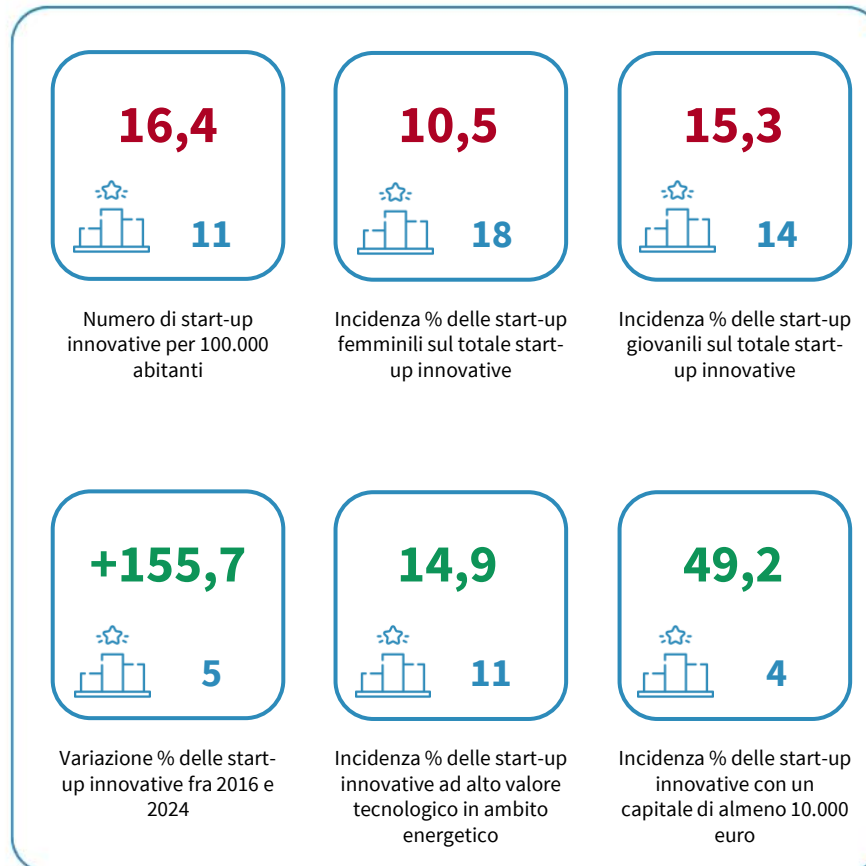

# LE START-UP INNOVATIVE DELLA LIGURIA

Numero di start-up innovative per 100.000 abitanti. Anno 2024

INDICATORI STRUTTURALI E POSIZIONAMENTO NELLA GRADUATORIA REGIONALE. ANNO 2024

I piazzamenti nella graduatoria regionale del numero di start-up innovative per 100.000 abitanti

NUMERO DI START-UP INNOVATIVE PER 100.000 ABITANTI - L'ANDAMENTO NEL TEMPO